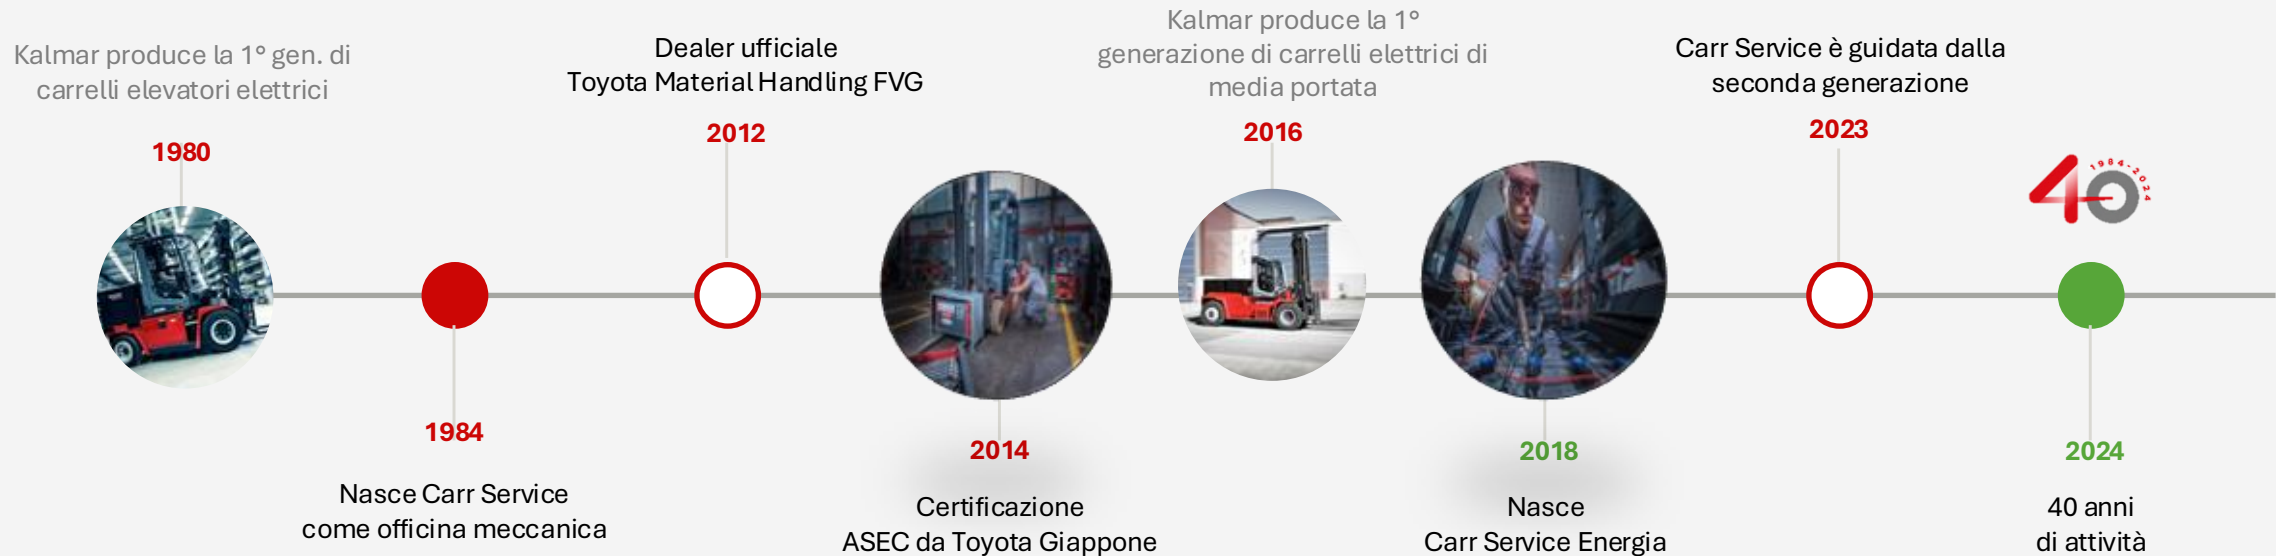

Perchè Kalmar

Storie di qualità destinate a incrociarsi

CARR SERVICE IN NUMERI

40

anni di attività

15 mln €

fatturato annuo

22.000+

interventi annui

Kalmar è leader di mercato su diversi segmenti per la movimentazione industriale pesante: da oltre 80 anni sul mercato guida e promuove l'eccellenza, unita all'innovazione sostenibile della logistica.